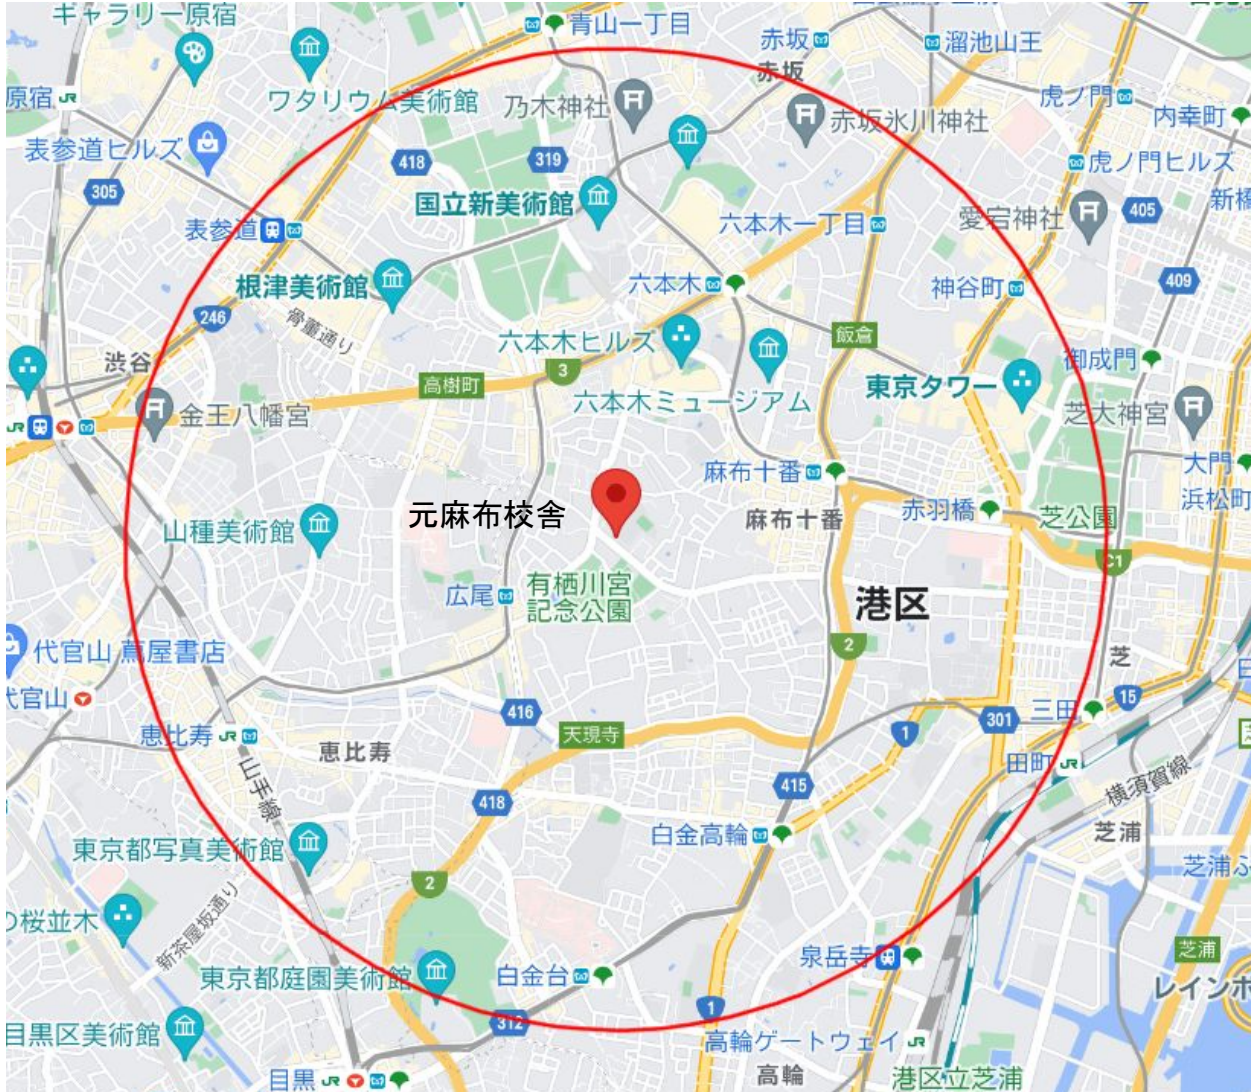

# 元麻布校舎(広尾)スクールバスエリア

**エリア① 芝エリア**

**エリア② 広尾・虎ノ門エリア**

**エリア③ 渋谷・南青山エリア**

※ルートの詳細は、お問い合わせくださいませ。  
※スクールバス運行エリアは、元麻布校舎を中心に  
直線半径2km以内です。